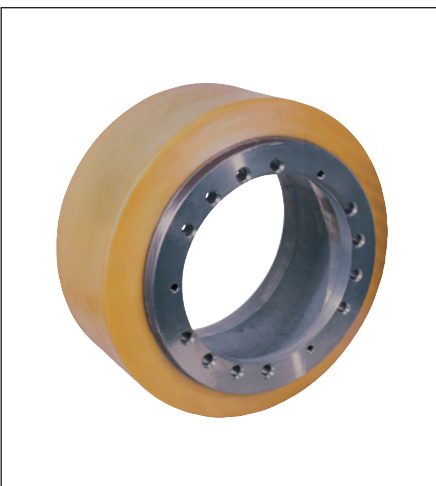

Antriebsrad/drive wheel/roue motrice
406 x 178 mm